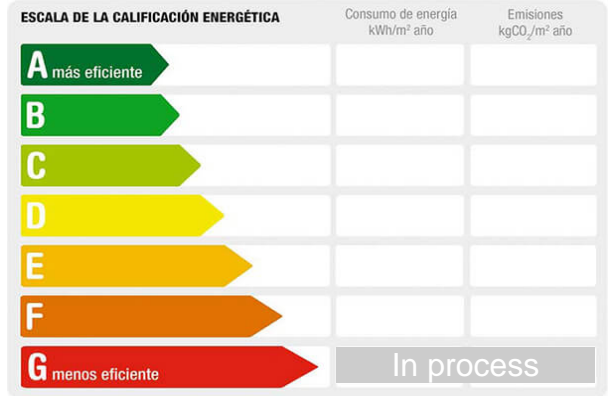

Reference: **106-ID tcp RM**
 Property type: Land Finca Urbana
 Sale/rent: For sale
 Price: **650.000 €**
 Condition: Urban

Address: Subida Cuesta Piedra
 Town: Santa Cruz
 Province: Tenerife
 Postal code: 38008
 Zone: Cervecera

Sqm built: 1595

Description:

Inmobiliaria Díaz. Solar urbano de 1575 m², edificación cerrada, se puede edificar 3 plantas sobre rasante y 1 bajo rasante.